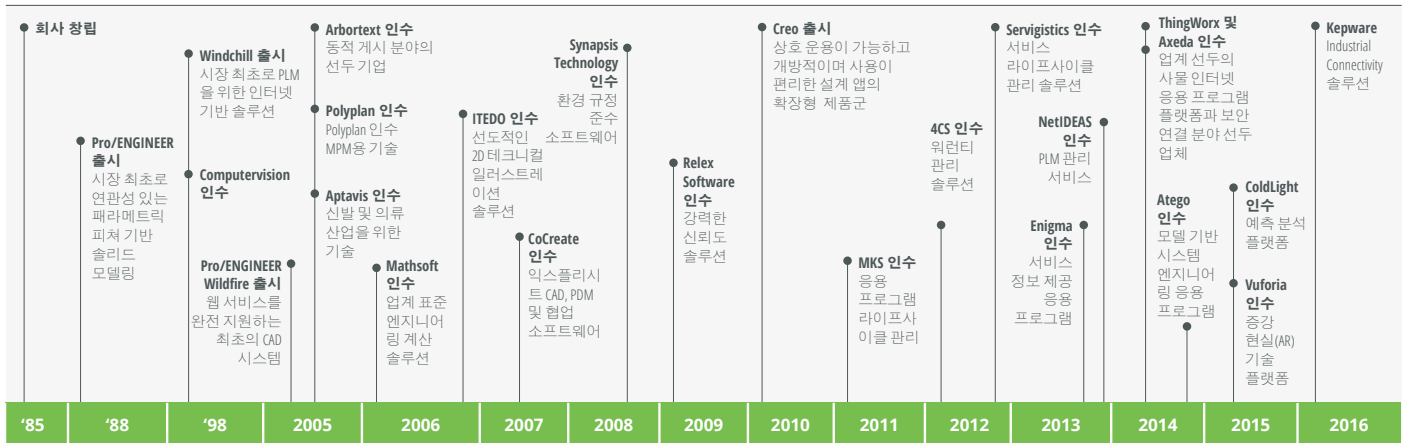

주요 연혁

재무 데이터(비GAAP)

고객 정보

2,133,500개 이상 유효 시트

관련 산업

- 항공우주 및 방위
- 자동차
- 전자 및 하이테크
- 공업
- 소매 및 소비자 제품
- 의료 기기

시장 부문

- 사물 인터넷(IoT)
- 증강 현실(AR)
- 제품 라이프사이클 관리(PLM)
- 응용 프로그램 라이프사이클 관리(ALM)
- 서비스 라이프사이클 관리(SLM)
- 컴퓨터 기반 설계(CAD)
- Brilliant Factories(GE 파트너십)

지역사회관계

PTC Global Academic Program - 미래 엔지니어 양성

- 50개 국가
- 45,000명 교사
- 25,000개 중, 고등학교
- 2,500개 대학
- 1,000만 명 학생

FIRST® - For Inspiration and Recognition of Science & Technology

- 전략적 파트너
- FIRST 팀에 무료 소프트웨어 및 교육과정 제공
- 장학금 및 지역 행사 후원
- 230개 이상의 팀 후원

PTC 문의

PTC 본사
140 Kendrick Street
Needham, MA 02494
USA

전화: +1 781.370.5000
팩스: +1 781.370.6000

- PTC 웹사이트: ptc.com/go/social
- 트위터: [Twitter.com/ptc](https://twitter.com/ptc)
- 유튜브: YouTube.com/ptc
- 링크드인: LinkedIn.com/company/ptc
- PTC 커뮤니티: Ptcusercommunity.com
- 페이스북: Facebook.com/ptc.inc