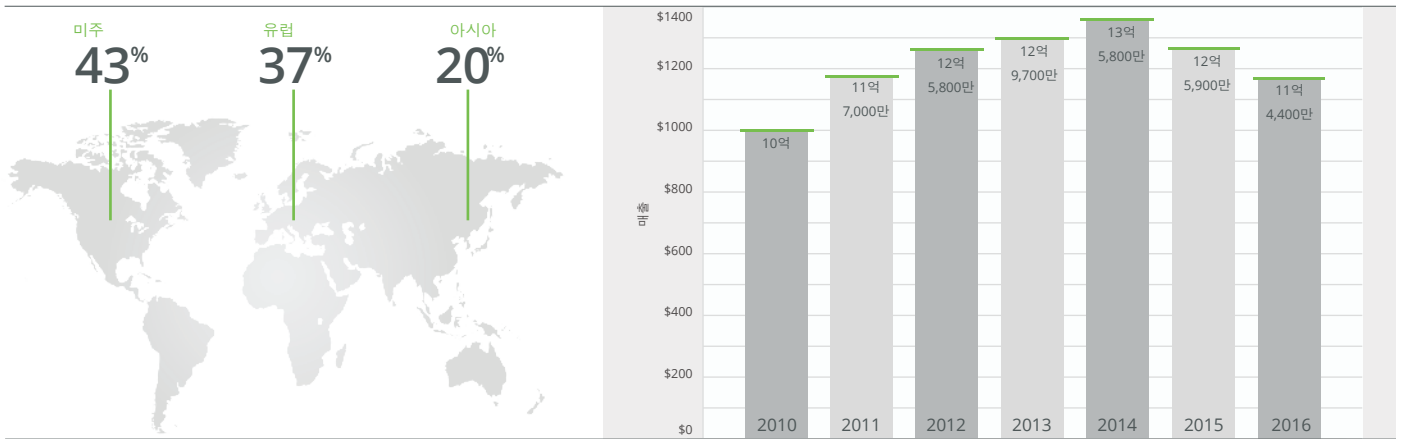

애런 폰 슈타츠(Aaron von Staats)
선임 부사장 겸 법률고문

주요 연혁

재무 데이터(비GAAP)

고객 정보

2,133,500개 이상 유효 시트

관련 산업

- 항공우주 및 방위
- 자동차
- 전자 및 하이테크
- 공업
- 소매 및 소비자 제품
- 의료 기기

시장 부문